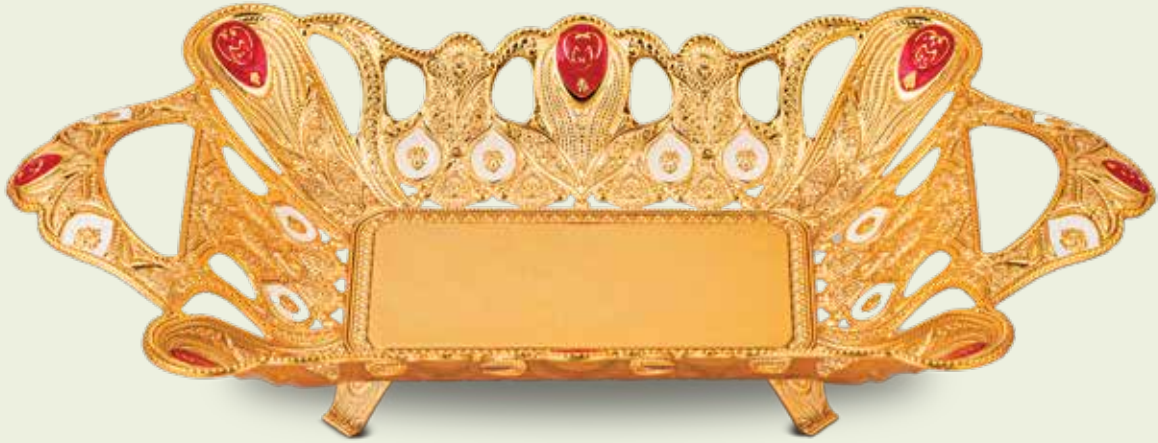

267-A-K-M

Ajurlu Lüks Ayaklı Çikolatalık
Cellular Luxury Footed Chocolate Bowl

Koli Adedi Pieces of Box 6	Koli Ebadı Size of Box 47x44x41 cm	Koli Ağırlığı Weight of Box 5,2 Kg

11-Nikel Nickel 990,00 ₺	18-Albrifin Gold 1.060,00 ₺