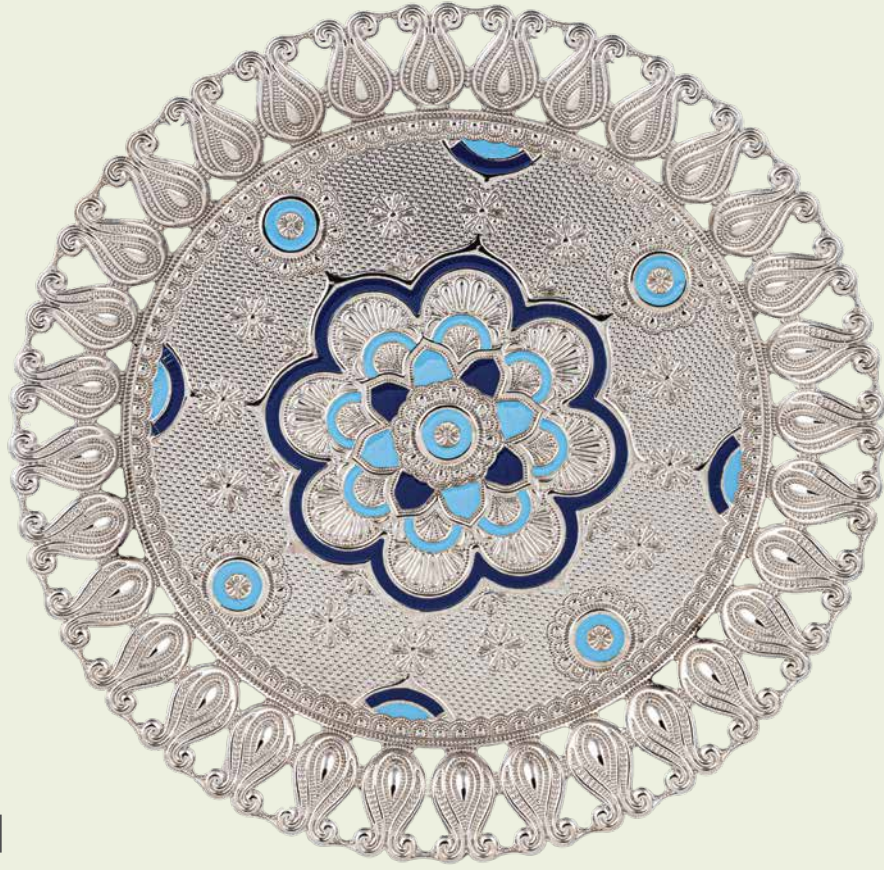

11-Nikel Nickel 225,00 ₺	18-Albrifin Gold 260,00 ₺
-----------------------------	------------------------------

247-6-M

Mineli 6 Kişilik Ecem Yuvarlak Tepsi
Six People Ecem Round Tray with Enamel

 Koli Adedi Pieces of Box 20	 Koli Ebadı Size of Box 40x39x11 cm	 Koli Ağırlığı Weight of Box 16 Kg	 Ürün Çapı Product Diameter 37 cm
---	--	---	--